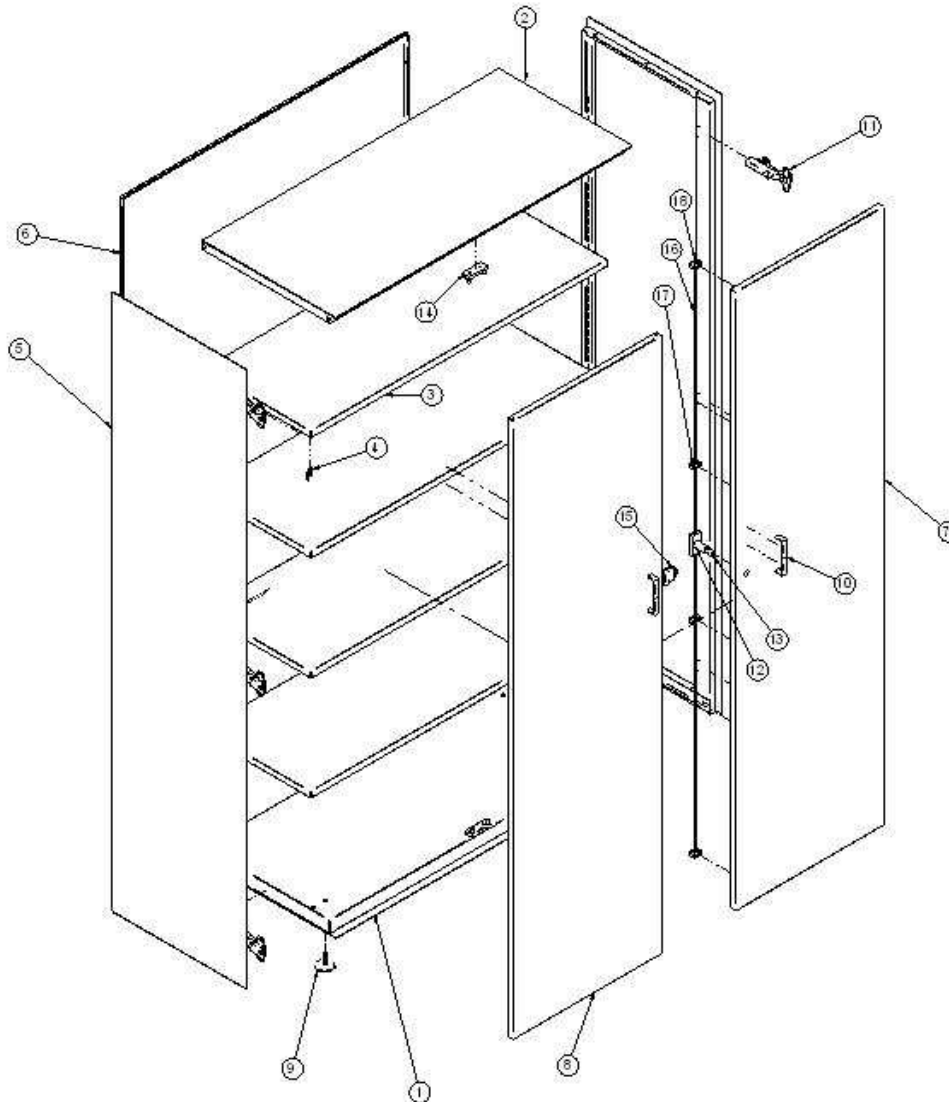

Ficha de reciclabilidad – ARMARIO ONE PUERTAS BATIENTES

	COMPONENTE	MATERIAL	RECICLABLE
1	BASE P.S.	ACERO	SI
2	CUBIERTA P.S.	ACERO	SI
3	ESTANTE	ACERO	SI
4	SOPORTE ESTANTE	ACERO	SI
5	LATERAL P.S.	ACERO	SI
6	FONDO	ACERO	SI
7	PUERTA DERECHA P.S.	ACERO	SI
8	PUERTA IZQUIERDA P.S.	ACERO	SI
9	PIE NIVELADOR	ABS	SI
10	TIRADOR	ZAMAK 5	SI
11	BISAGRAS	ACERO	SI
12	CERRADURA + BOMBIN	ACERO	SI
13	LLAVE	ACERO	SI
14	TOPE PUERTA-FALLEBAS	POLIPROPILENO	SI
15	TOPE PUERTA-PUERTA	POLIPROPILENO	SI
16	FALLEBAS	ACERO	SI
17	SOPORTE FALLEBAS	ACERO / POLIAMIDA	SI / SI **
18	GANCHO CERRADURA	ACERO / POLIAMIDA	SI / SI **